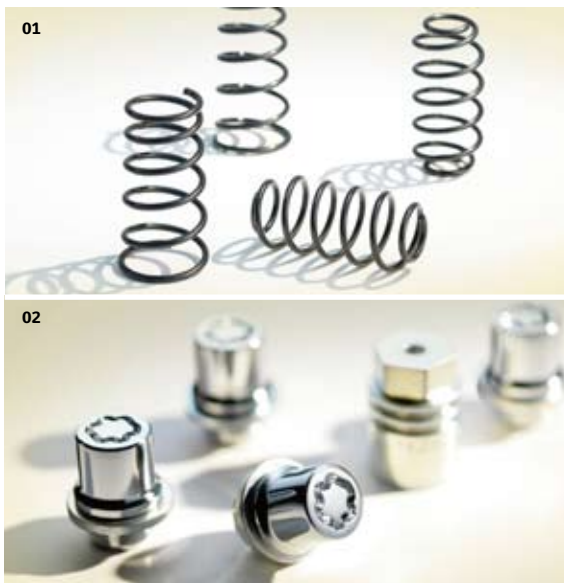

01

01 Спортни пружини

Разработени като допълнение на Вградените във вашия автомобил амортизъори.

02

02 Секретни гайки за джантите

Гайки със специален профил предпазващи вашите скъпи джанти от кражба.

03 Стоманени джанти за зимни гуми

Предимно за употреба със зимни гуми.